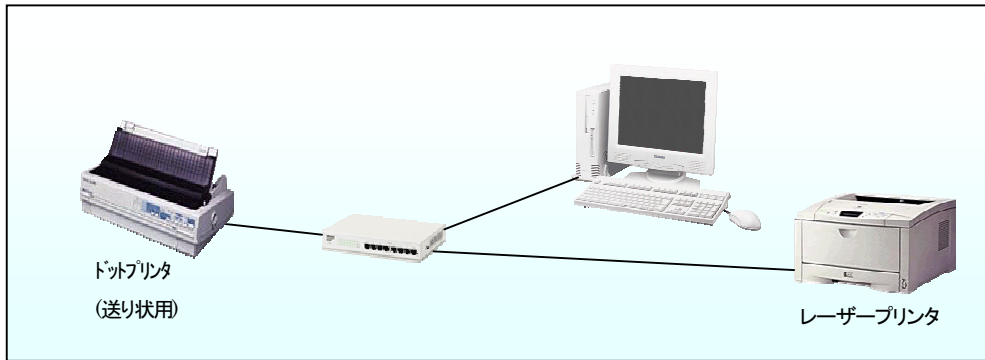

カスタマイズ型ギフト管理システム

GIGA ギフト管理

- **送り状を発行するシステム**
- **カスタマイズ型ギフト管理システム**
お客様のニーズに合わせ、システムを変更する事ができます。
- **導入後のシステム変更にも柔軟に対応**
システム変更の要望に柔軟に対応できます。

機器構成(例)

処理内容

<p>ギフト管理</p> <ul style="list-style-type: none"> 送り状入力 送り状複写 送り状発行 お買上一覧表・注文書 DM発行 	<p>マスタメンテナンス</p> <ul style="list-style-type: none"> 顧客マスタ 商品マスタ ギフトマスタ 運送便マスタ 担当者マスタ 地区マスタ コード表 	<p>システム機能</p> <ul style="list-style-type: none"> 基本情報 送り状履歴削除
---	---	--

快適な送り状入力

- **送り状入力をスムーズに**
顧客マスタ、商品マスタを参照し簡単に買上伝票入力。過去の履歴を呼び出し、簡単に複写できます。
- **様々な送り状に対応**

卓越した操作性、帳票出力機能、システム拡張性

- **優れた操作性**
ファンクションキー、検索ウィンドなど、オペレータを強力にサポートする機能を満載しています。
- **充実した帳票出力と容易な情報加工機能**
帳票類は紙による出力だけでなく、プレビュー機能、CSVファイル出力機能を標準に装備しています。
- **万全なセキュリティ機能、サポート体制**
バックアップやファイルの復旧が容易にでき、システム管理者の負担を軽減します。またリモート管理でサポートできる環境を準備します。(※公衆回線または、インターネット環境等が必要)