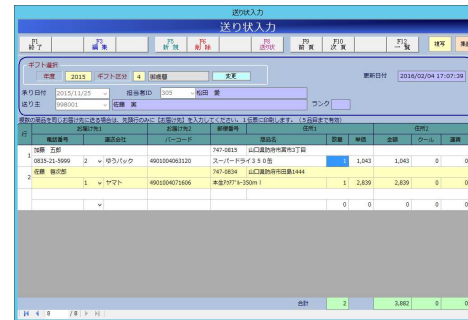

機器構成(例)

処理内容

ギフト管理 - 送り状入力 - 送り状複写 - 送り状発行 - お買上一覧表・注文書 - DM発行	マスタメンテナンス - 顧客マスタ - 商品マスタ - ギフトマスタ - 運送便マスタ - 担当者マスタ - 地区マスタ - コード表	システム機能 - 基本情報 - 送り状履歴削除

快適な送り状入力

- **送り状入力をスムーズに**
  顧客マスタ、商品マスタを参照し簡単に買上伝票入力。過去の履歴を呼び出し、簡単に複写できます。
- **様々な送り状に対応**

卓越した操作性、帳票出力機能、システム拡張性

- **優れた操作性**
  ファンクションキー、検索ウィンドなど、オペレータを強力にサポートする機能を満載しています。
- **充実した帳票出力と容易な情報加工機能**
  帳票類は紙による出力だけでなく、プレビュー機能、CSVファイル出力機能を標準に装備しています。
- **万全なセキュリティ機能、サポート体制**
  バックアップやファイルの復旧が容易にでき、システム管理者の負担を軽減します。またリモート管理でサポートできる環境を準備します。(※公衆回線または、インターネット環境等が必要)

● 送り状入力

● 複写

お問い合わせは・・・

このカタログの内容についてのお問い合わせは、上記販売店又は、当社におたずねください。

※画面の内容は変更することがあります。記載されている会社名および製品名は、各社の商標または登録商標です。

システム ぎが

〒747-0834 山口県防府市田島 1491-2

TEL. 0835-22-7883 FAX. 0835-22-9687 E-mail. info@systemgiga.com

http://www.systemgiga.com