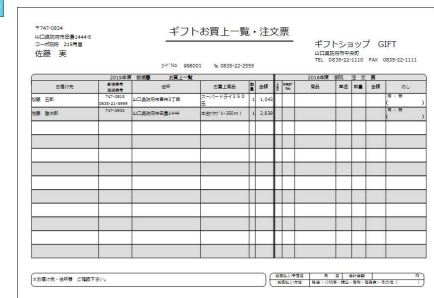

● 複写

お問い合わせは・・・

このカタログの内容についてのお問い合わせは、上記販売店又は、当社におたずねください。

※画面の内容は変更することがあります。記載されている会社名および製品名は、各社の商標または登録商標です。

システム ぎが

〒747-0834 山口県防府市田島 1491-2

TEL. 0835-22-7883 FAX. 0835-22-9687 E-mail. info@systemgiga.com

http://www.systemgiga.com