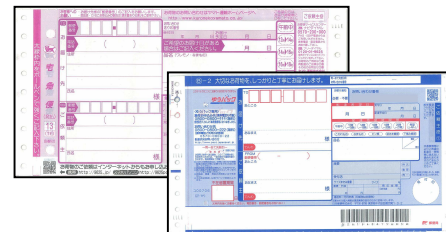

● 複写

お問い合わせは・・・

このカタログの内容についてのお問い合わせは、上記販売店又は、当社におたずねください。

※画面の内容は変更することがあります。記載されている会社名および製品名は、各社の商標または登録商標です。

システム ぎが

〒747-0834 山口県防府市田島 1491-2

TEL. 0835-22-7883 FAX. 0835-22-9687 E-mail. info@systemgiga.com

http://www.systemgiga.com